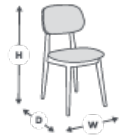

ZOLA

SEDIE DA INTERNO

Sedia da interno con telaio in tubolare di ferro finitura standard, gambe a slitta, seduta e schienale in legno di faggio multistrato. Disponibile nelle tinte standard.

ZOLA

SEDIE DA INTERNO

SPECIFICAZIONI

CODICE PRODOTTO: 1118-0001

DIMENSIONS:

H: 78 **D:** 53 **W:** 48 **SEAT HEIGHT:** 48

RIGATEST