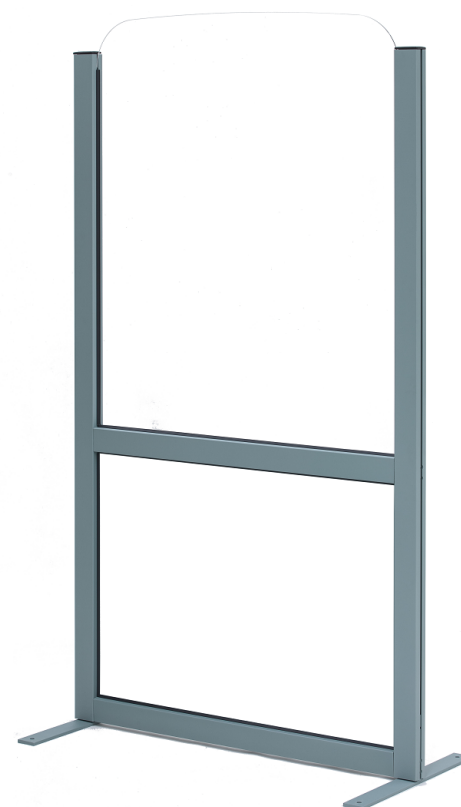

ZONE CLEAR

SCHERMI E DIVISORI

ZONE ClearSistema modulare per la creazione di schermi per interni ed esterni. Colori standard disponibili da abbinare a piacimento. Collezione realizzata in acciaio zincato e verniciato a polvere, alluminio e schermi in metacrilato trasparente.

ZONE CLEAR

SCHERMI E DIVISORI

SPECIFICAZIONI

CODICE PRODOTTO:

DIMENSIONS:

H: 150 **D:** 4 **W:** 70

✓RIGATEST

RIGATEST