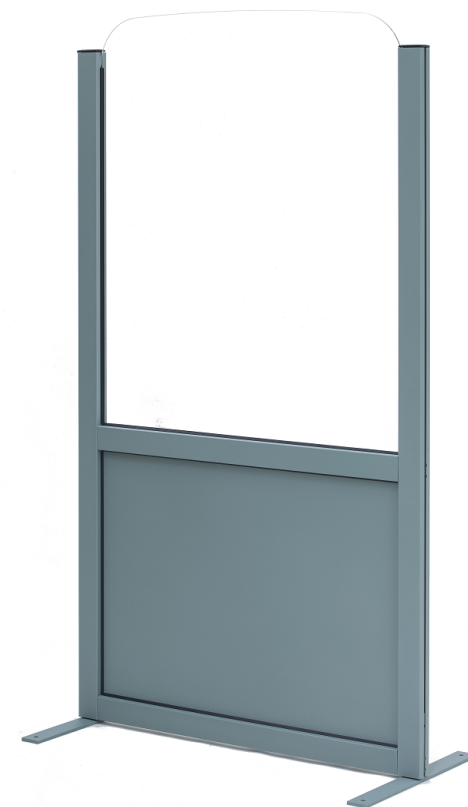

ZONE METAL

SCHEMI E DIVISORI

ZONE MetalSistema modulare per la creazione di schermi per interni ed esterni. Colori standard disponibili da abbinare a piacimento. Collezione realizzata in acciaio zincato e verniciato a polvere, alluminio e schermi in metacrilato trasparente.

ZONE METAL

SCHERMI E DIVISORI

SPECIFICAZIONI

CODICE PRODOTTO:

DIMENSIONS:

H: 150 **D:** 4 **W:** 70

✓RIGATEST

RIGATEST