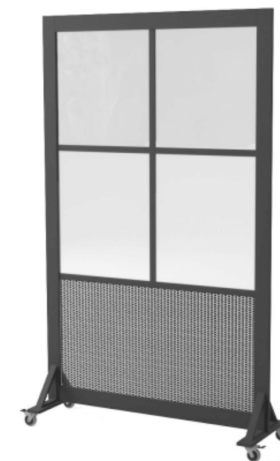

FRAME C05

SCHEMI E DIVISORI

FRAME C05 Fa parte della nostra collezione FRAME. Sistemi di schermatura con telaio in acciaio verniciato a polvere con tamponamento in policarbonato trasparente. Barre piatte in metallo in stile Crittall per creare quel look moderno e contemporaneo. Montato su ruote per spostarlo liberamente.

FRAME C05

SCHERMI E DIVISORI

SPECIFICAZIONI

CODICE PRODOTTO:

DIMENSIONS:

H: 120 **D:** 4 **W:** 100

✓RIGATEST

RIGATEST