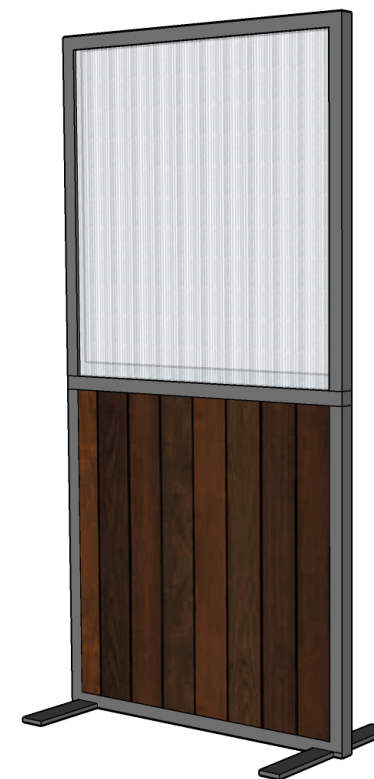

FRAME C04

SCHERMI E DIVISORI

FRAME C04 Fa parte della nostra collezione FRAME. Sistemi di schermatura con telaio in acciaio verniciato a polvere con tamponamento in policarbonato trasparente nella parte superiore e infiltrazione di legno nella parte inferiore. Dotato di piedini.

FRAME C04

SCHERMI E DIVISORI

SPECIFICAZIONI

CODICE PRODOTTO:

DIMENSIONS:

H: 120 **D:** 4 **W:** 100

✓RIGATEST

RIGATEST