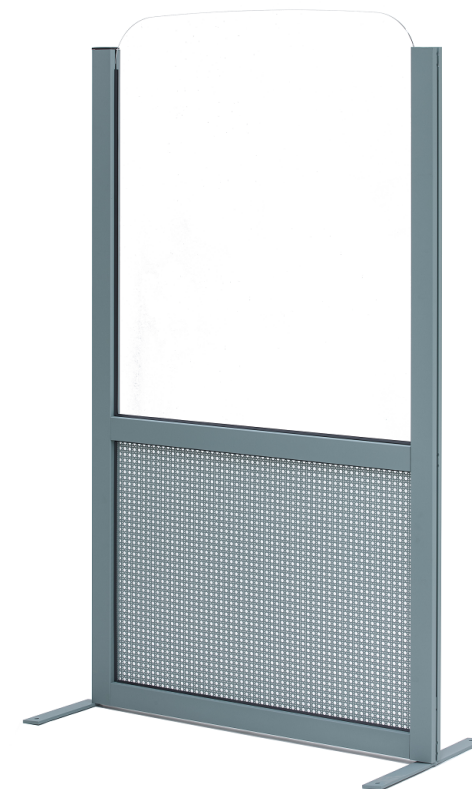

ZONE PATTERN

ECRANS ET SEPARATEURS

ZONE PatternSystème modulaire d'écrans pour une utilisation en intérieur et extérieur. Disponible dans des coloris standard à assortir. Gamme fabriquée en acier galvanisé et fer peint à l'époxy, d'aluminium et d'écrans en méthacrylate transparent.

ZONE PATTERN

ECRANS ET SEPARATEURS

CARACTÉRISTIQUES

PRODUCT CODE:

DIMENSIONS:

H: 150 **D:** 4 **W:** 70

✓RIGATEST

RIGATEST