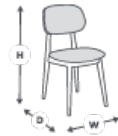

FAUTEUIL REGENT

CONFIGURATOR

Chaise d'intérieur, structure en hêtre massif, assise et dossier rembourrés en polyuréthane, dossier capitonné. Disponible dans les revêtements et les finitions standard.

FAUTEUIL REGENT

CONFIGURATOR

CARACTÉRISTIQUES

PRODUCT CODE: 1110-0012

DIMENSIONS:

H: 93 **D:** 62 **W:** 53

✓ **RIGATEST**

RIGATEST