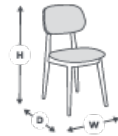

FAUTEUIL MORELLO

CONFIGURATOR

FAUTEUIL MORELLO

CONFIGURATOR

CARACTÉRISTIQUES

PRODUCT CODE: 1110-0381

DIMENSIONS:

H: 72 **D:** 75 **W:** 71