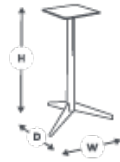

TISCHGESTELL ROMA 4 (BARTISCH)

TISCHGESTELLE

Outdoor-Tischgestell aus verchromtem Metall mit zentraler Säule auf einem Viersternfuß. Stellschrauben zum Ausgleichen von Unebenheiten am Boden. Für den Außenbereich geeignet.

TISCHGESTELL ROMA 4 (BARTISCH)

TISCHGESTELLE

SPEZIFIKATIONEN

PRODUCT CODE: 2001-0800

DIMENSIONS:

H: - **D:** 500 **W:** 1080

✓ **RIGATEST**

RIGATEST