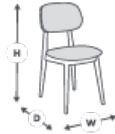

## STUHL LA BOCA

INDOOR-STÜHLE

### SPEZIFIKATIONEN

**PRODUCT CODE:** 1108-0043

**DIMENSIONS:**

**H:** 76    **D:** 51    **W:** 49

✓ **RIGATEST**

**RIGATEST**