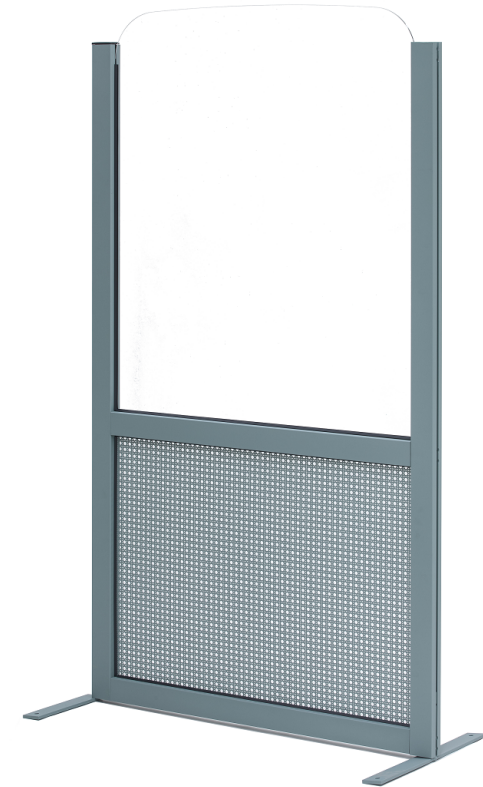

ZONE PATTERN

SCHIRME E TRENNWÄNDE

ZONE PatternModulares System zur Erstellung von Bildschirmen für den Innen- und Außenbereich. Standardfarben zum Mischen und Abstimmen erhältlich. Sammlung aus verzinktem Stahl und lackierter Pulverbeschichtung, Aluminium und klaren Methacrylatschirmen.

ZONE PATTERN

SCHIRME E TRENNWÄNDE

SPEZIFIKATIONEN

PRODUCT CODE:

DIMENSIONS:

H: 150 **D:** 4 **W:** 70

✓ **RIGATEST**

RIGATEST