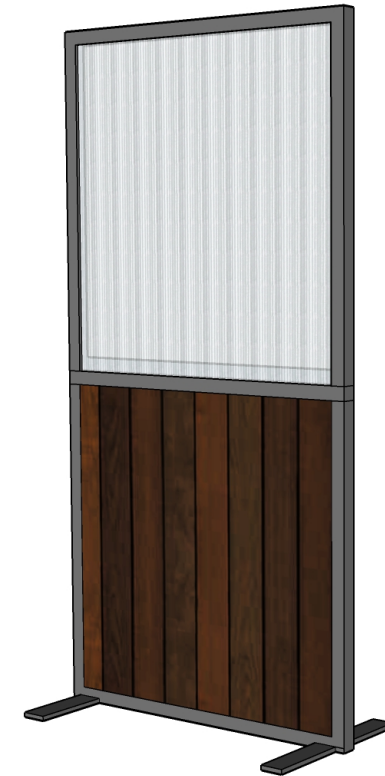

FRAME C04

SCHIRME E TRENNWÄNDE

FRAME C04 Teil unserer FRAME-Sammlung. Pulverbeschichtete Stahlrahmen-Schirmsysteme mit klarer Polycarbonat-Füllung in der oberen Hälfte und Holz-Infiltration im unteren Abschnitt. Bodenfüße für freistehende Aufstellung.

FRAME C04

SCHIRME E TRENNWÄNDE

SPEZIFIKATIONEN

PRODUCT CODE:

DIMENSIONS:

H: 120 **D:** 4 **W:** 100

✓ **RIGATEST**

RIGATEST