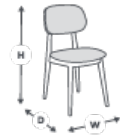

## STUHL MEL STACKING

TABLE PLACE CHAIRS

### SPEZIFIKATIONEN

**PRODUCT CODE:**

---

**DIMENSIONS:**

**H:** 78    **D:** 49    **W:** 49

✓ **RIGATEST**

---

**RIGATEST**