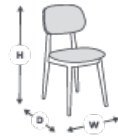

## STUHL REGENT

INDOOR-STÜHLE

## SPEZIFIKATIONEN

**PRODUCT CODE:** 1110-0012

---

**DIMENSIONS:**

**H:** 93    **D:** 62    **W:** 53

✓ **RIGATEST**

---

**RIGATEST**